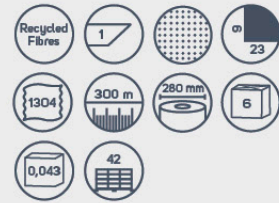

BOKK PAPER JUMBO
BOKK PAPER JUMBO

A Bokk Jumbo toalettpapírok 100%-ban újrahasznosított papírból készülnek, mellyel jó megoldást nyújtanak kedvező áron.

The Bokk Jumbo toilet paper is made from 100% recycled paper which provides a good solution at a reasonable price.

JUMBO 28

812215

JUMBO 23

812214

JUMBO 19

812213

KISTEKERCSES TOALETTPAPIROK TOILET PAPER STANDARD ROLLS

ECONATURAL 10

További információk az EcoNatural termékcsaládról a 12 oldalon.

811822B

ECONATURAL 6.3

További információk az EcoNatural termékcsaládról a 12 oldalon.

811929

ECO 10

811438

MOSDÓHELYISÉG
WASHROOM