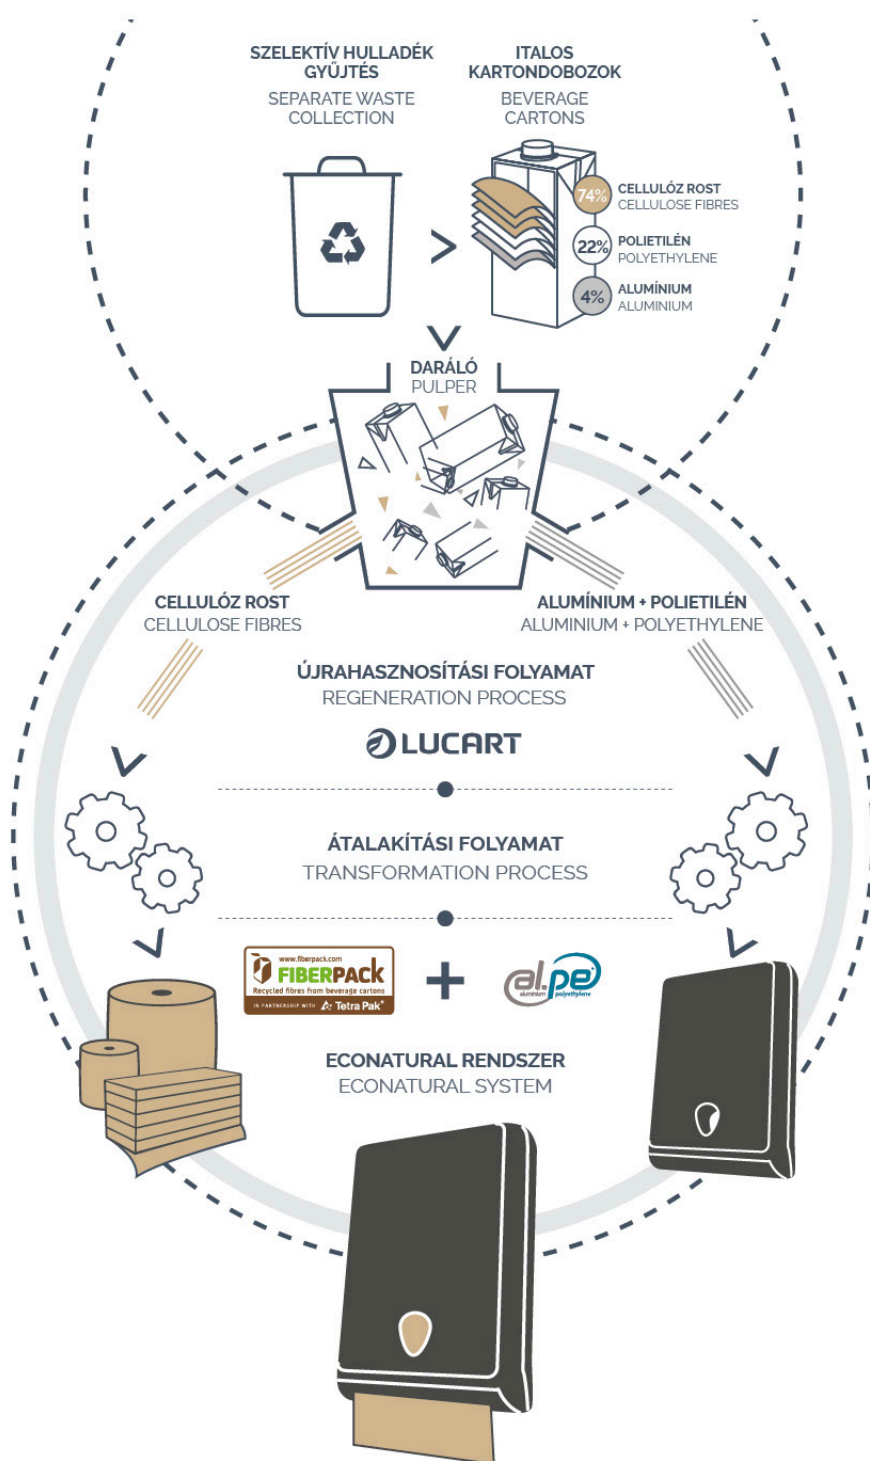

Az alumíniumból és polietilénből pedig az új ALPe.® alapanyagot állítja elő, amelyet a minden mosdóhigiéniai és egészségügyi területen alkalmazható adagolói előállításához használ.

Thanks to its innovative technology, Lucart separates the individual components of beverage cartons.

From cellulose fibres, Lucart develops Fiberpack®, used to make EcoNatural, the paper that provides all the strength, absorbency and softness of a premium product with the guarantee of a safe and certified range.

## KÖRKÖRÖS GAZDASÁG

Az EcoNatural rendszerrel a Lucart Professional egy olyan **körkörös gazdasági** modellt hozott létre, amely értéké teszi a használt italos kartondobozokat azáltal, hogy új alapanyagokat állít elő belőlük.

## CIRCULAR ECONOMY

With its EcoNatural system, Lucart Professional introduces a **circular economy** model that adds value to used beverage cartons by turning them into two new raw materials.